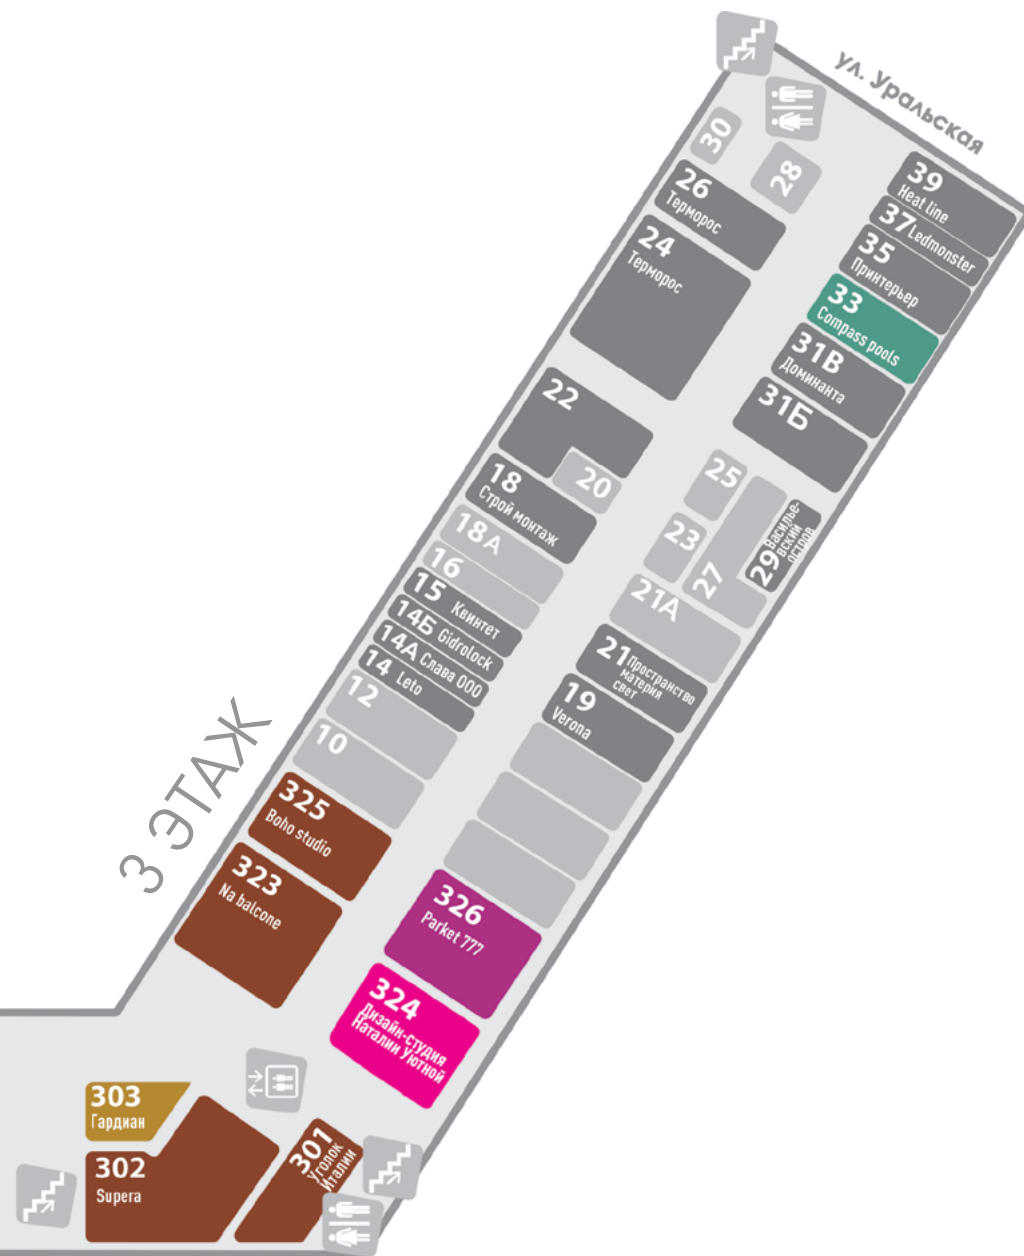

- ДИВАНЫ И КОМПЛЕКТЫ
- СТОЛЫ И КРЕСЛА
- ШЕЗЛОНГИ И КАЧЕЛИ
- ЗОНТЫ И НАВЕСЫ

3 этаж, секция 323
+7 (812) 930-89-97
+7 (921) 886-22-62
www.na-balcone.ru
www.oltre.spb.ru