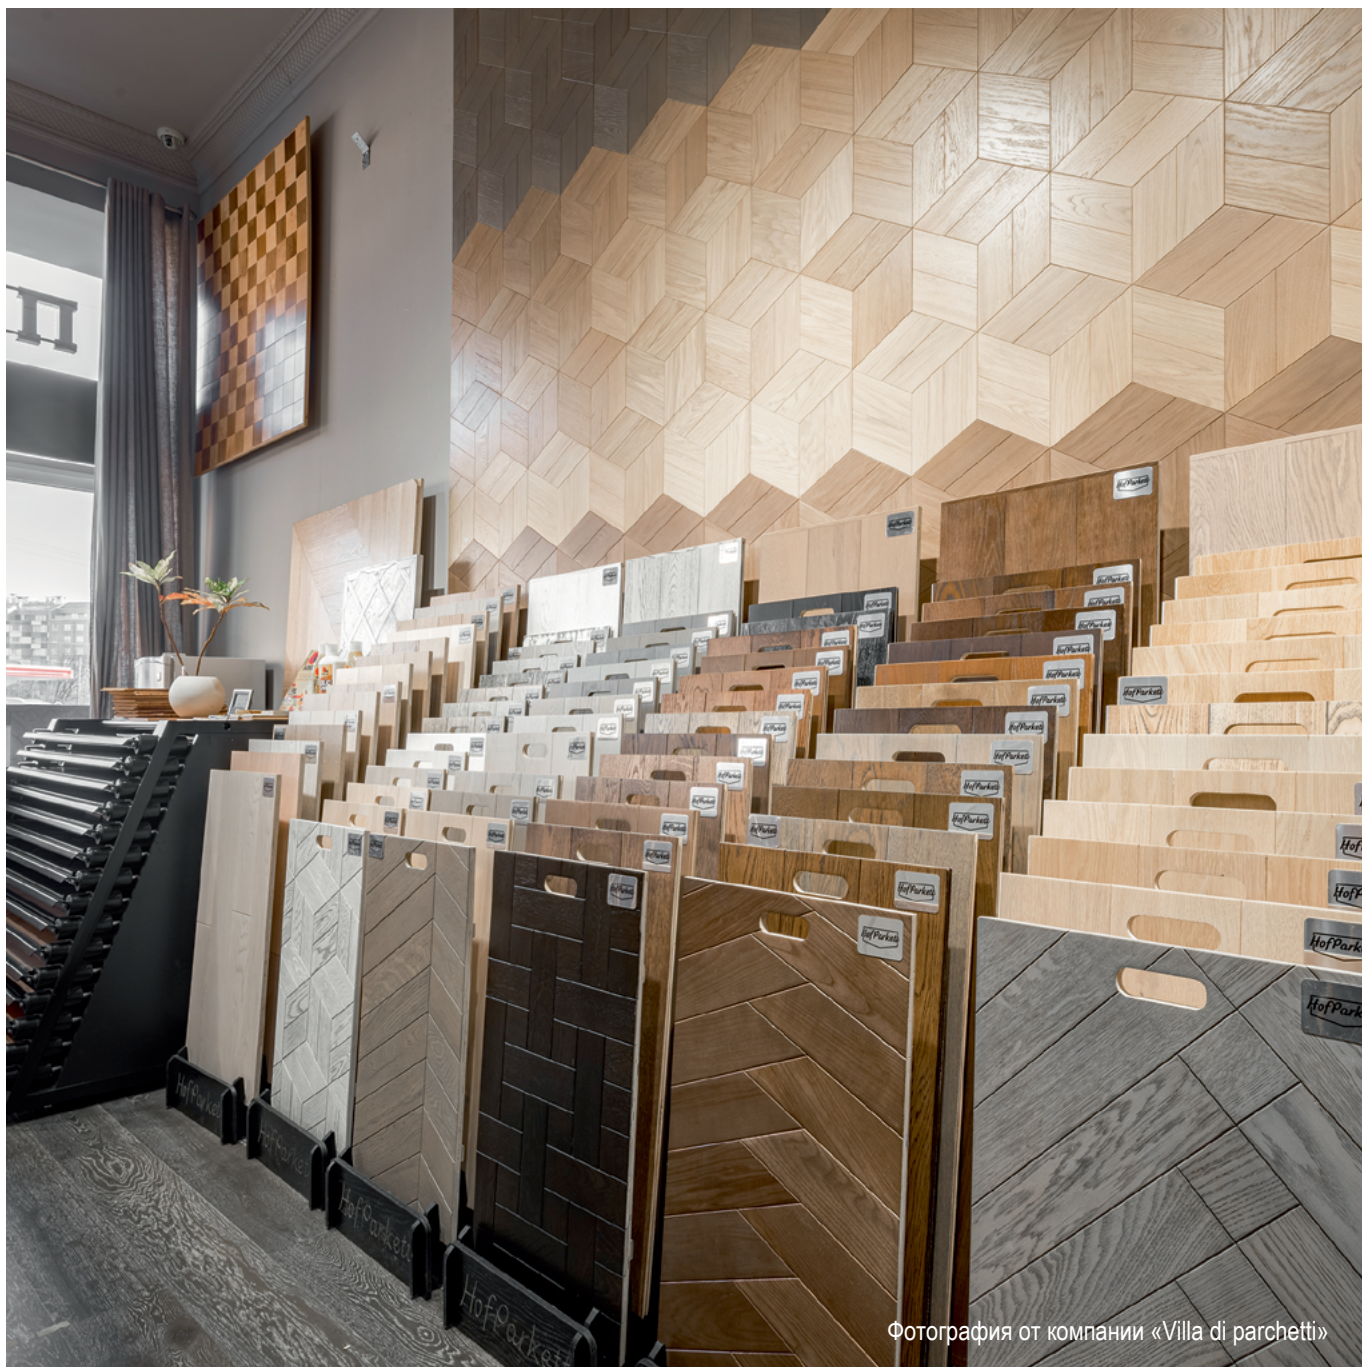

Фотография от компании «Villa di parchetti»